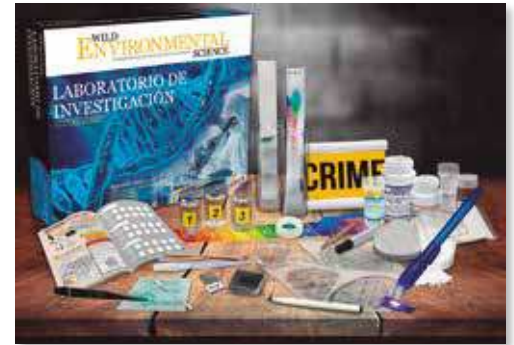

**27'99€**

Cristalcefa Max  
21849

+8  
AÑOS

**26'99€**

Wild Environmental  
Science: Laboratorio  
de Investigación  
221848

+8  
AÑOS

**19'99€**

Depredadores y  
Presas  
55110.1