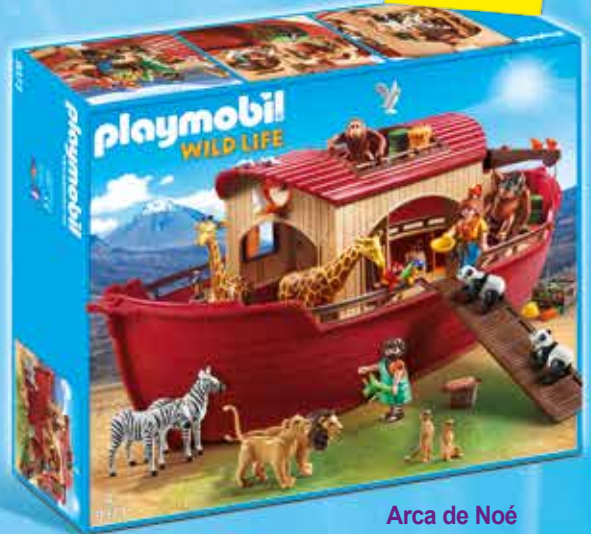

# playmobil®

23'99€

27'99€

22'99€

Ataque del T-Rex  
70632

+4  
AÑOS

Diligencia  
70013

+4  
AÑOS

Ciudad del Oeste  
Maletín  
70012

+4  
AÑOS

49'99€

52'99€

Barco Pirata Calavera  
70411

+5  
AÑOS

Arca de Noé  
9373

+4  
AÑOS

## playmobil®

1·2·3

29'99€

18'99€

1.2.3 Arca de Noé  
Maletín  
6765

+18  
MESES

36'99€

29'99€